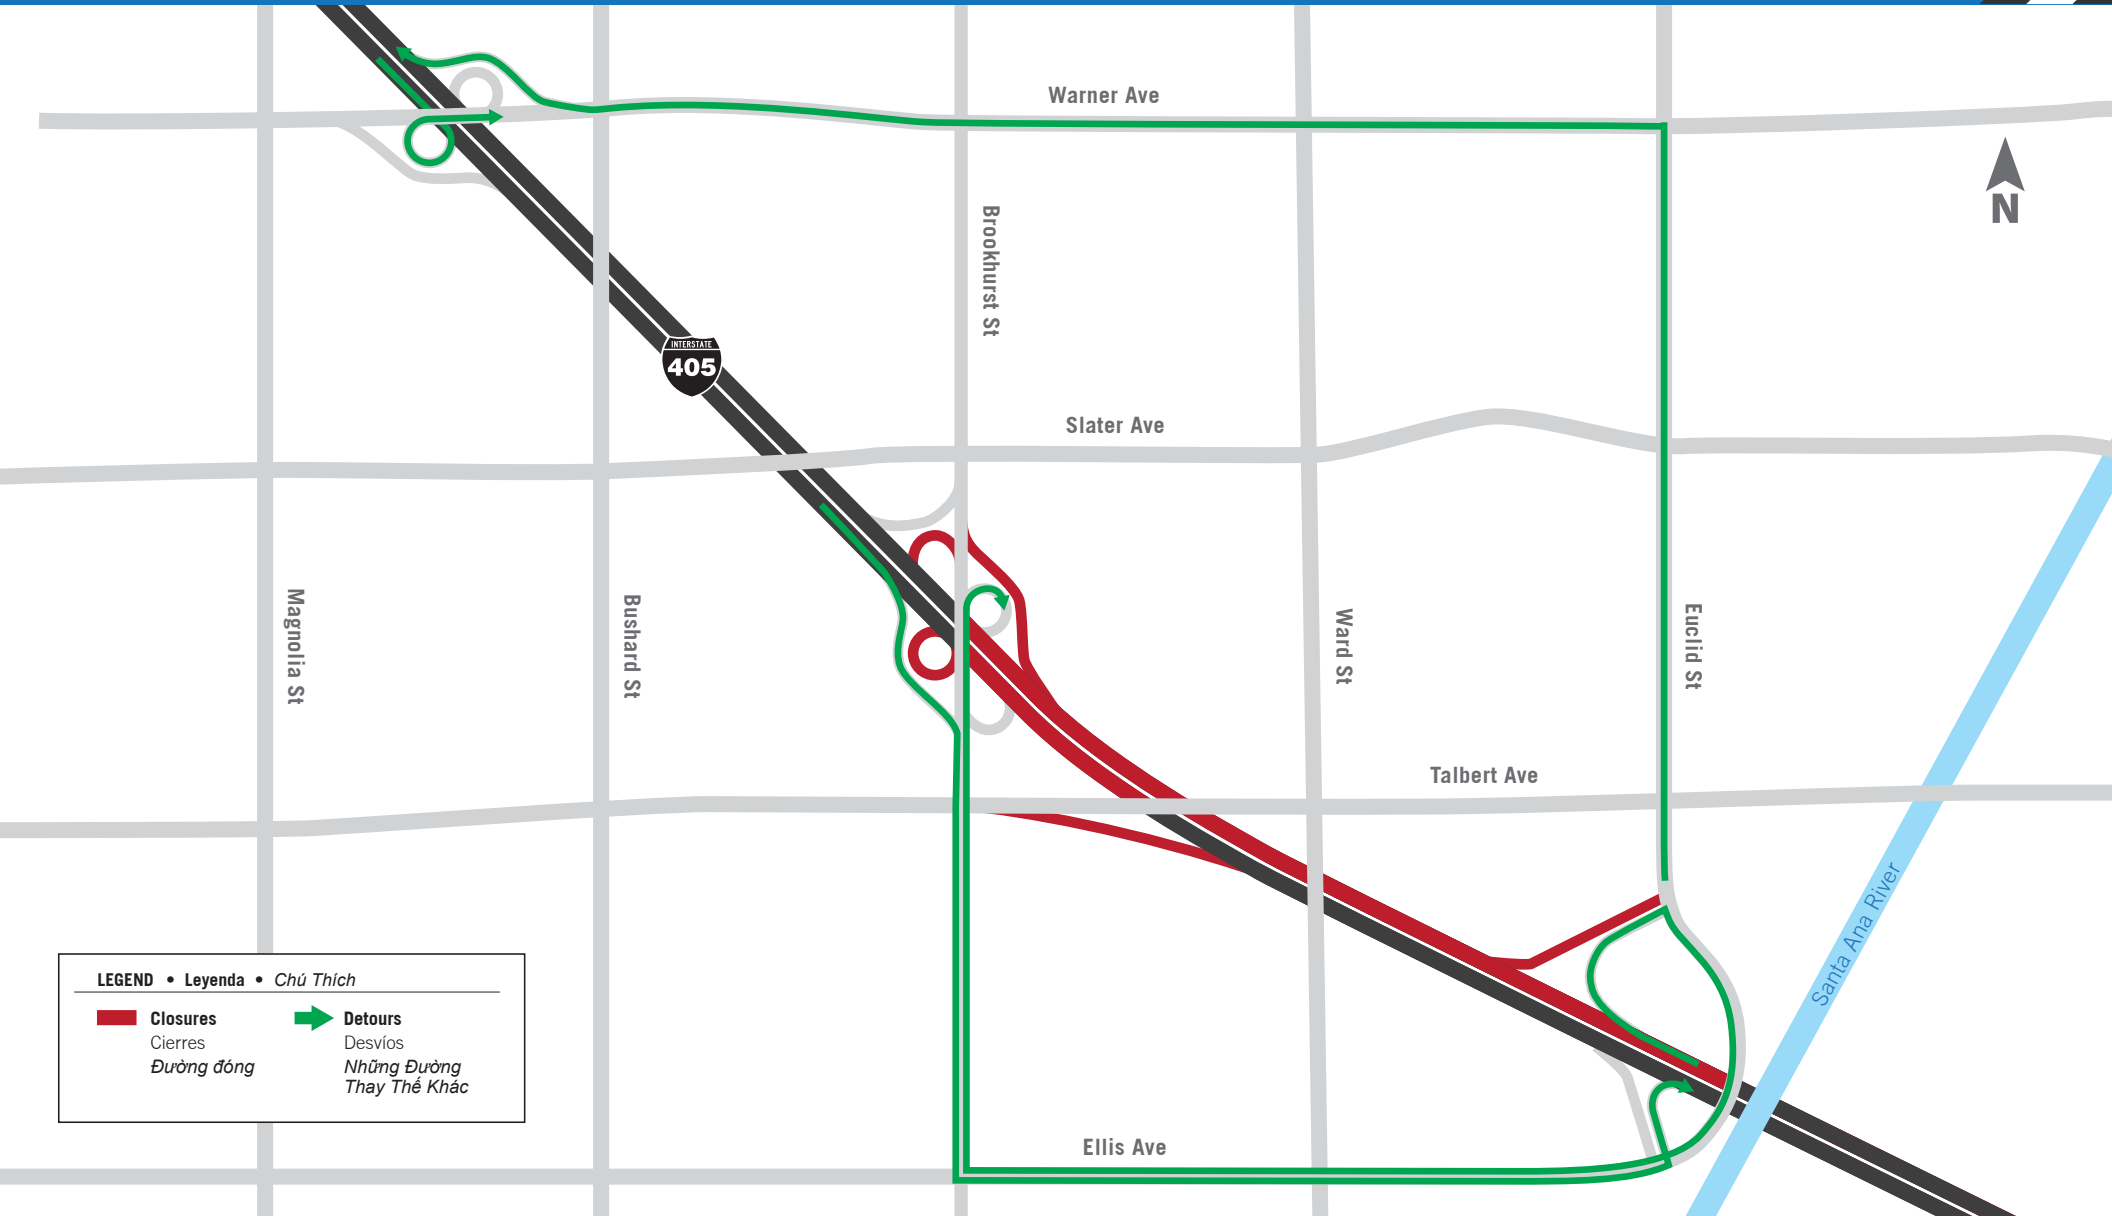

I-405 Improvement Project
 Proyecto de Ampliación En El I-405
Dự Án Cải Thiện I-405

Detours for Talbert Avenue Bridge Demolition
Desvíos para la demolición del puente de Talbert Avenue
Những đường thay thế khác trong lúc cầu đường Talbert phá hủy

LEGEND • Leyenda • Chú Thích

 Closures Cierres <i>Đường đóng</i>	 Detours Desvíos <i>Những Đường Thay Thế Khác</i>
--	---

For more information, please contact the 405 Community Outreach Team:

 888-400-8994  405project@octa.net  facebook.com/405Improvement  @405Improvement  @405_Improvement